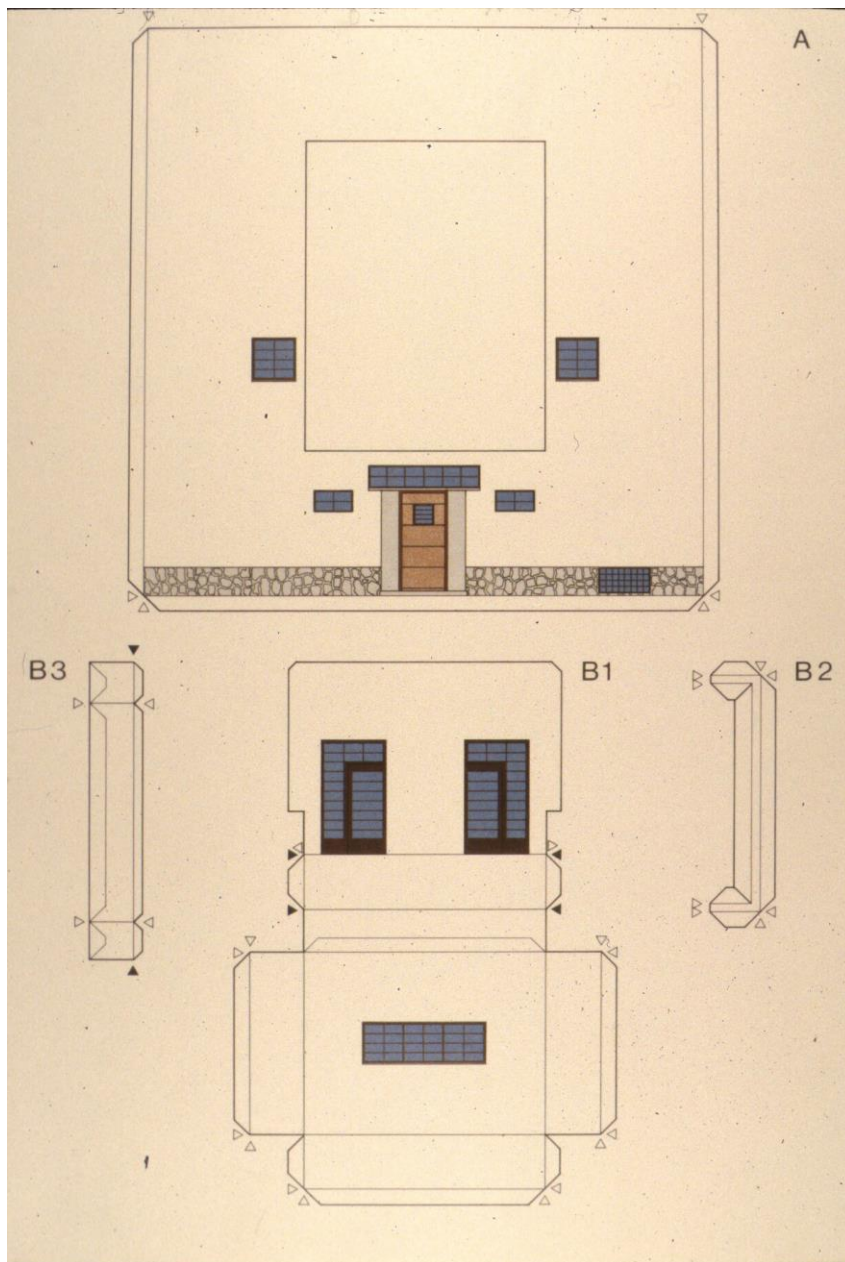

Spazi a supporto della didattica:

LaMo – Laboratorio Modelli di Architettura

Spazi a supporto della didattica:

LaMo – Laboratorio Modelli di Architettura

Campus di Cesena, Stanza 3074 – Attrezzature CNC (Taglio Laser, fresa e lame), 3 postazioni PC, 6 banchi da lavoro