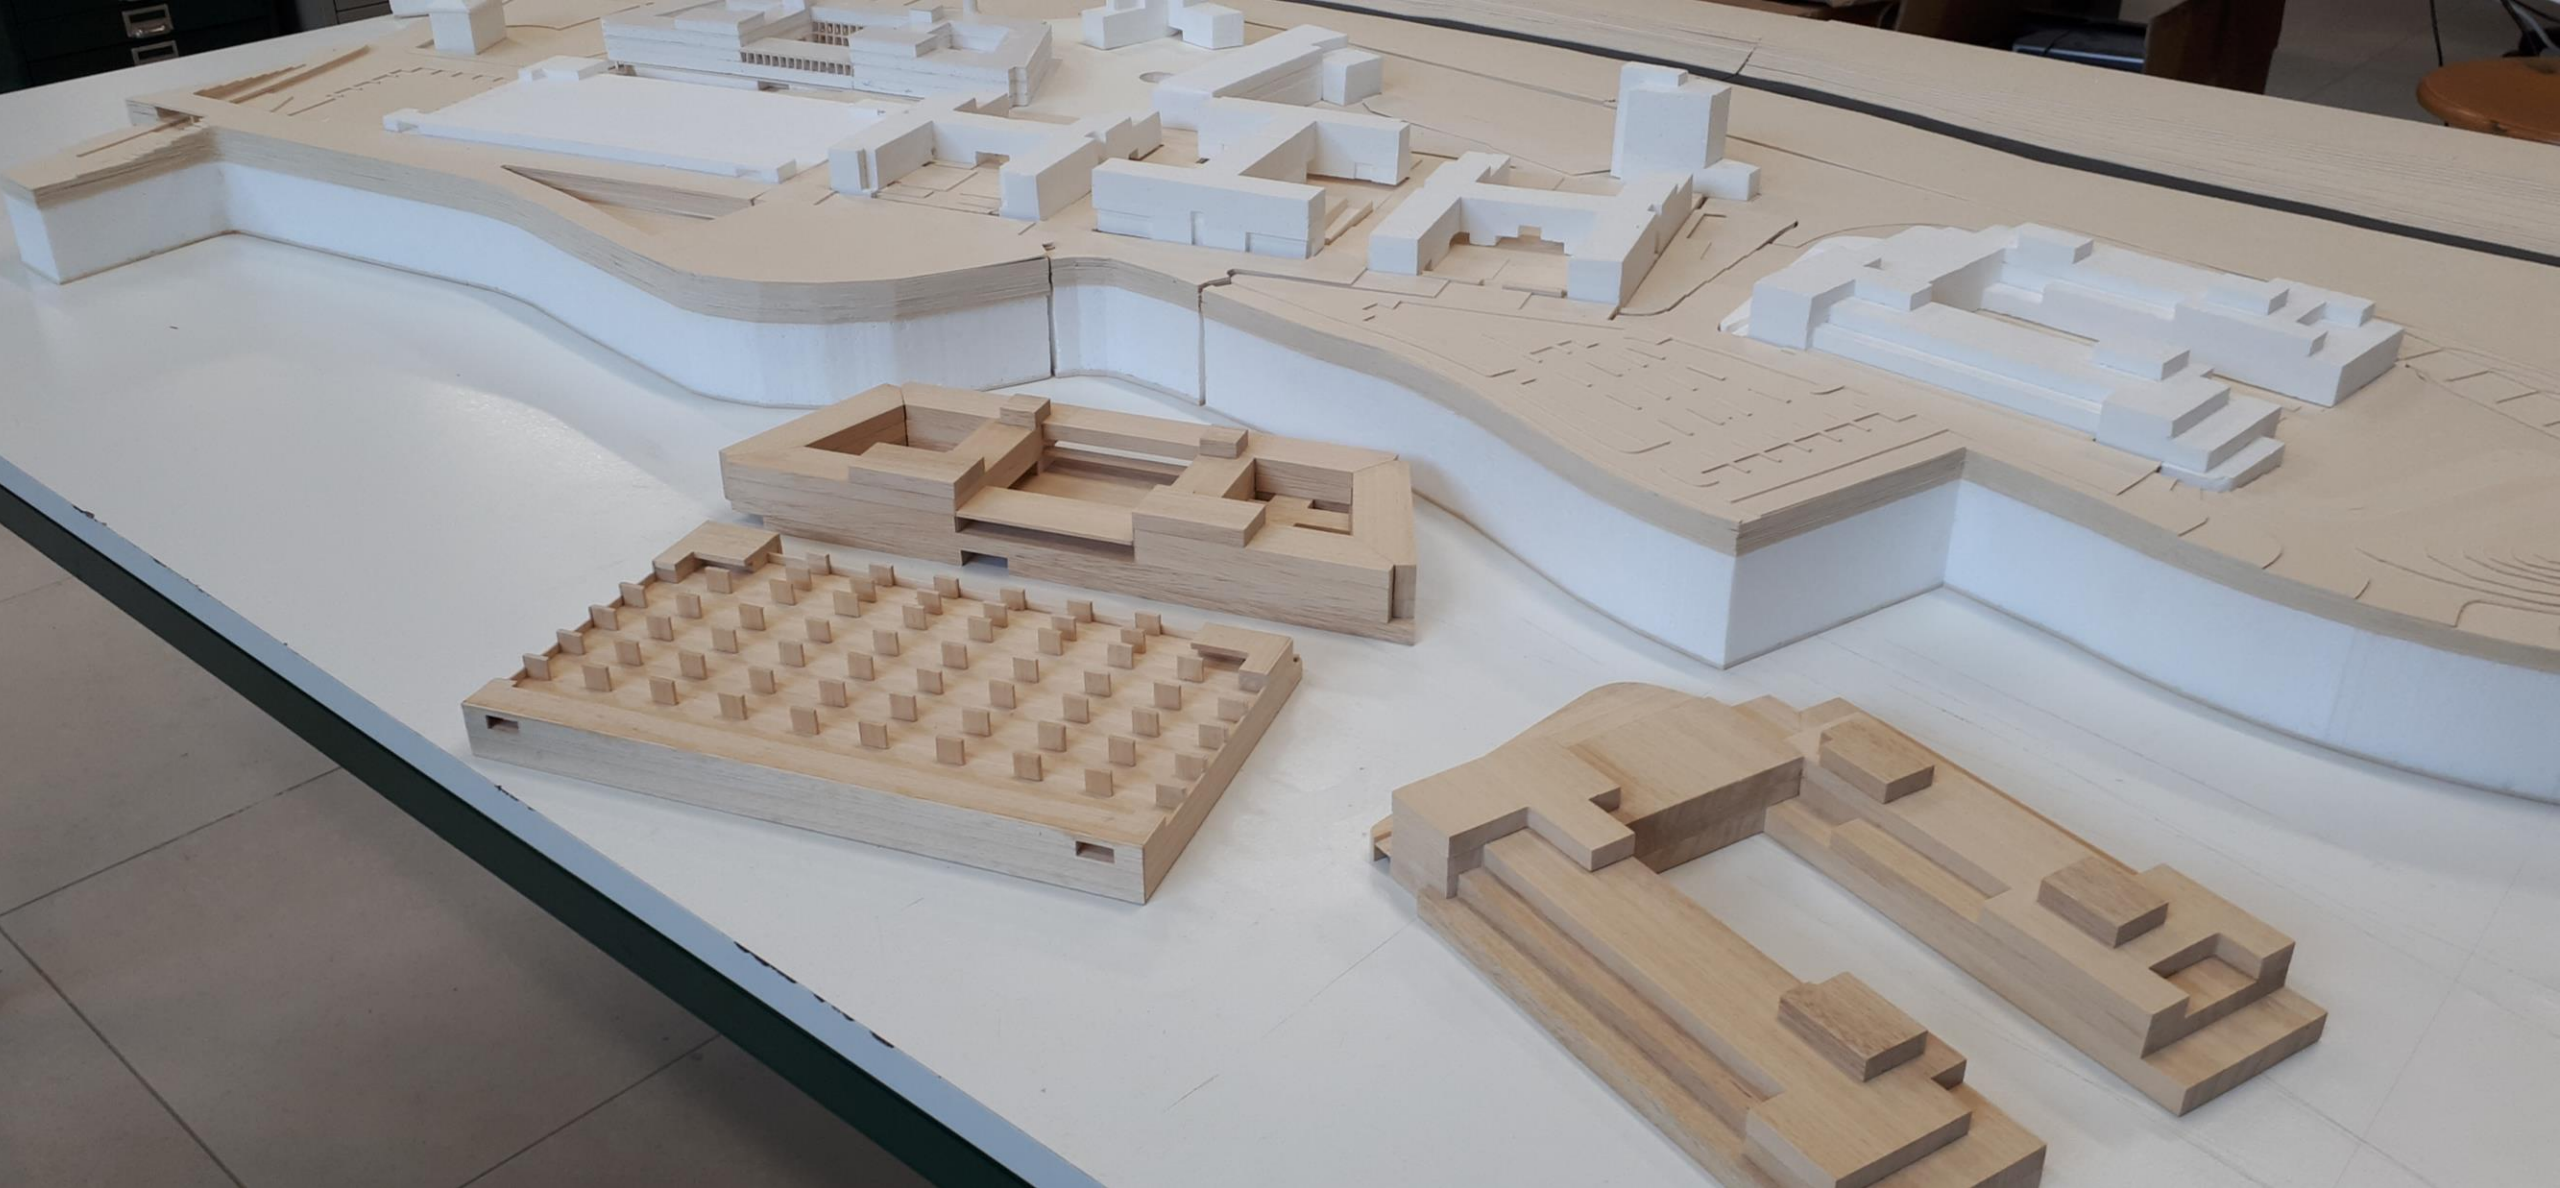

Spazi a supporto della didattica:

LaMo – Laboratorio Modelli di Architettura – Sala macchine (piccola falegnameria)

Campus di Cesena, Stanza 2095 – 8 tavoli da lavoro

Alcuni dei temi affrontati negli anni passati: