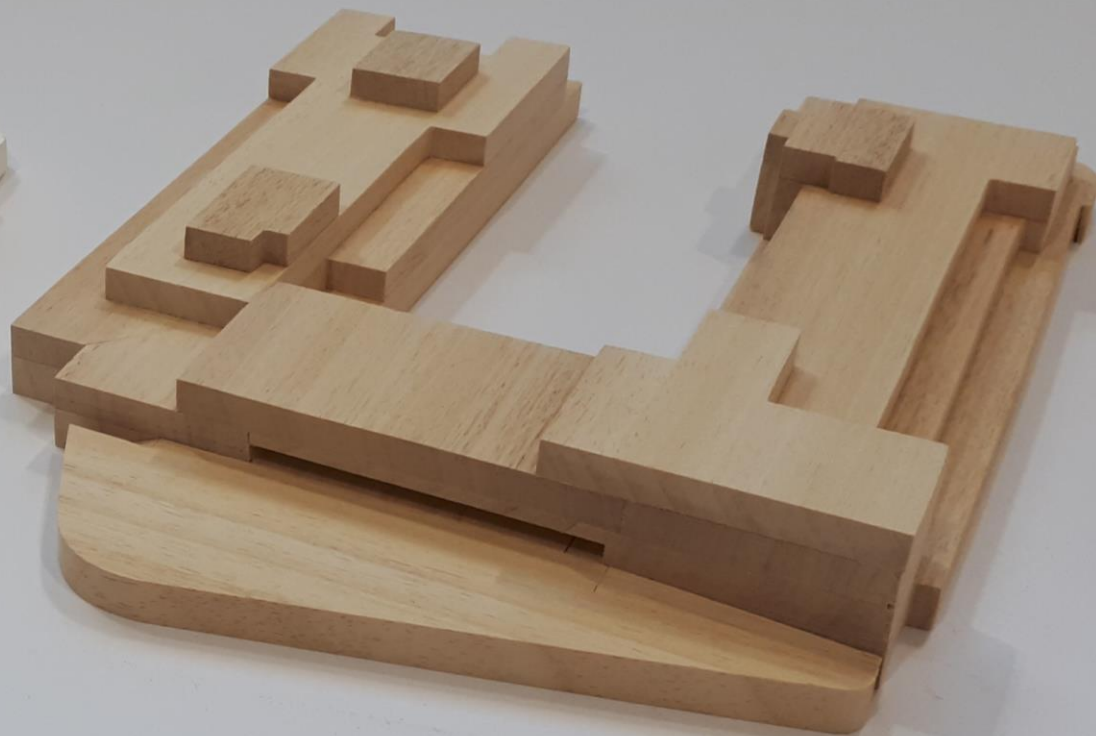

Campus Cesena

ALMA MATER STUDIORUM
UNIVERSITÀ DI BOLOGNA
CAMPUS DI CESENA